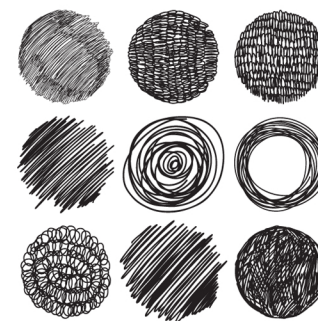

Dywan ręcznie tkany

Handtufted carpet

rozmiar

surowiec

struktura

wysokość runa

relief

kształt

użyte kolory

wiskoza / wełna

płaski / pętelka

12 / 14 / 16 / 18 / 20 mm

tak / nie

tło:

elementy:

dodatkowe uwagi:

UNIQUE

COLLECTION

www.unique.dywilan.pl

DYWILAN S.A.

ul. Sterlinga 27/29, Łódź 90-212, Poland